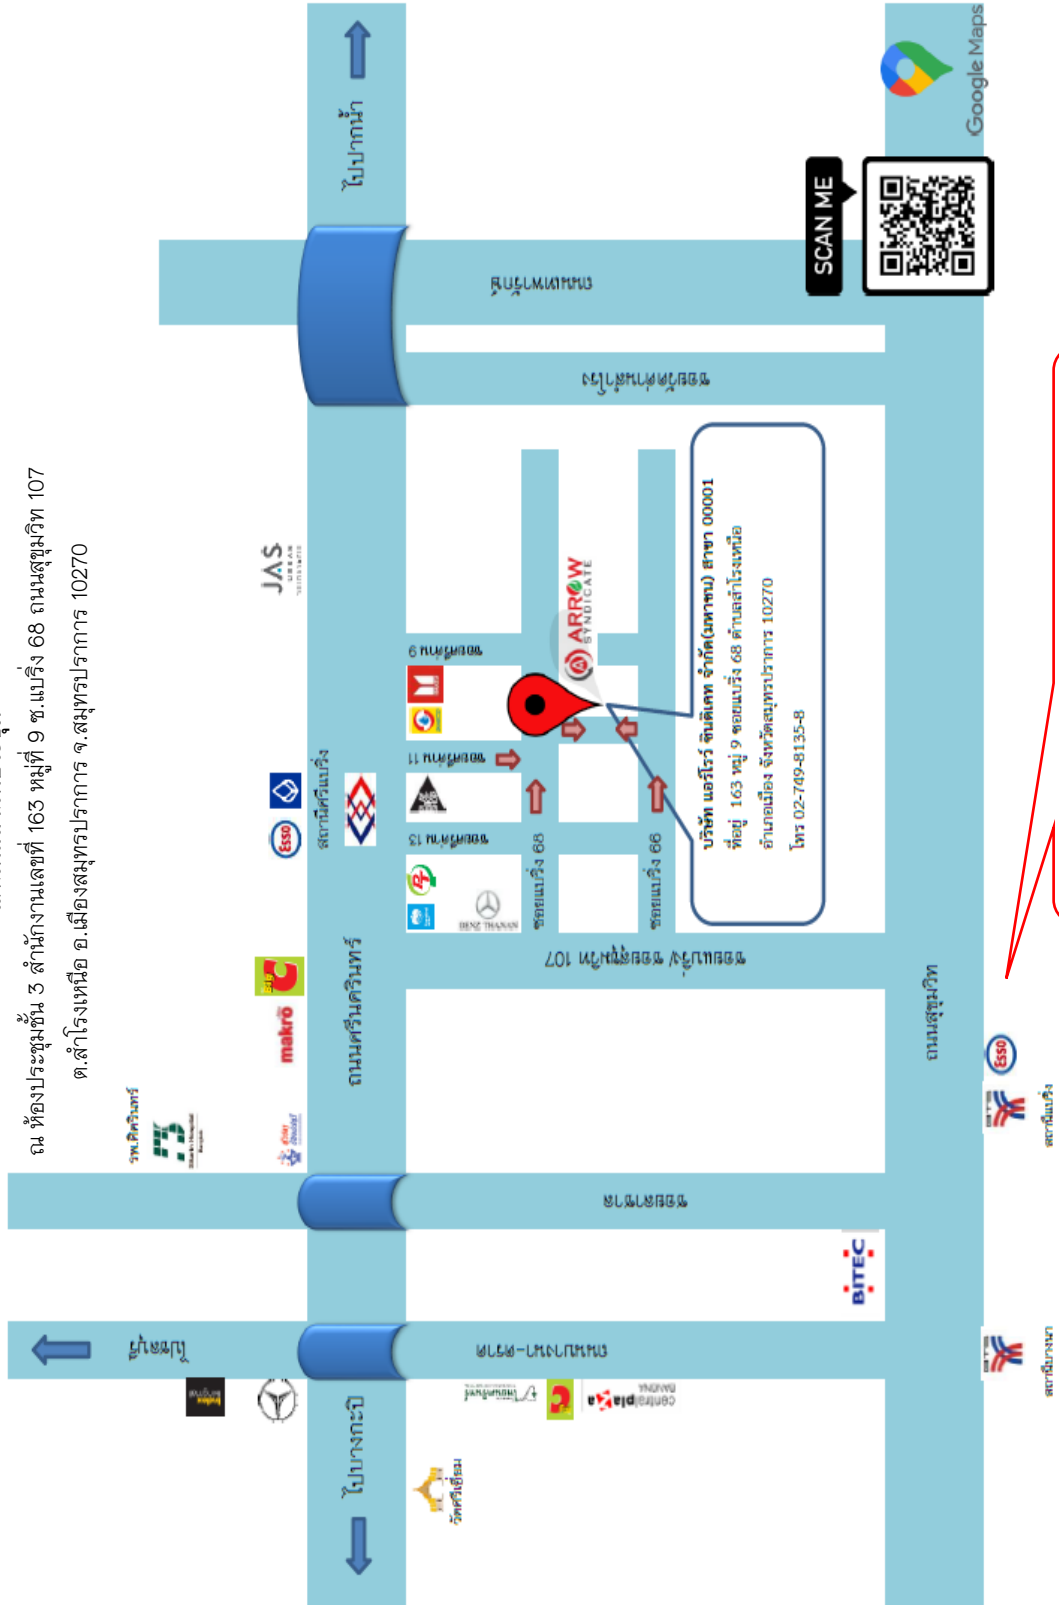

แผนที่สถานที่ประชุม

ณ ห้องประชุมชั้น 3 สำนักงานเลขที่ 163 หมู่ที่ 9 ซ.แมริ่ง 68 ถนนสุขุมวิท 107  
ต.ลำโพงเหนือ อ.เมืองสมุทรปราการ จ.สมุทรปราการ 10270

จุดรับ - ส่ง กรณีเดินทางด้วยรถที่บริษัท จัดให้  
ณ ลานจอดรถภายในศูนย์บริการน้ำมัน ESSO ติดสถานี  
รถไฟฟ้า BTS แมริ่ง ตั้งแต่เวลา 12.30 - 13.30 น.